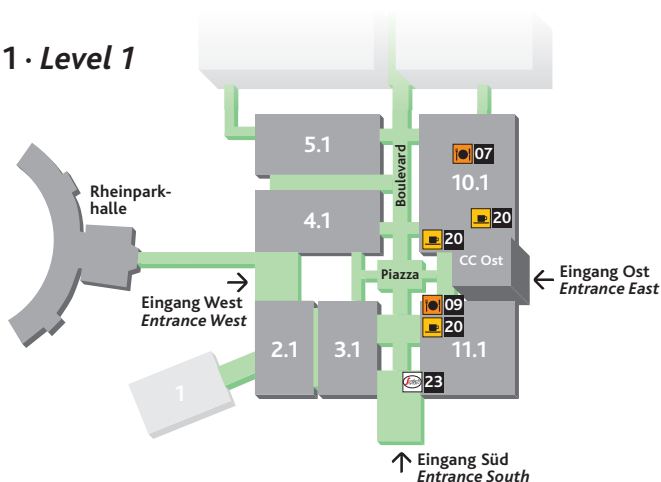

FSB 28.–30.10.2009 · Halle · Hall 3.2+11

aquanale 28.–31.10.2009 · Halle · Hall 10

## Ebene 1 · Level 1

### Self Service Restaurants:

-  04 Galilei
-  06 Newton\*\*\*
-  07 Asia Wok\*\*
-  08 Pizza & Pasta Da Vinci\*\*\*
-  09 Sushi & Wine\*\*\*

### Snack Points:

-  20 Snack Point\*
-  23 Segafredo Bar