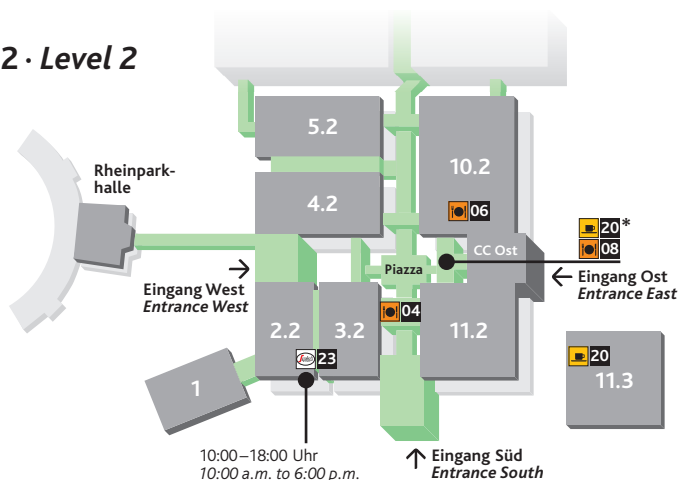

FSB 28.–30.10.2009 · Halle · Hall 3.2+11

aquanale 28.–31.10.2009 · Halle · Hall 10

## Ebene 1 · Level 1

## Ebene 2 · Level 2

### Snack Points:

-  20 Snack Point\*
-  23 Segafredo Bar